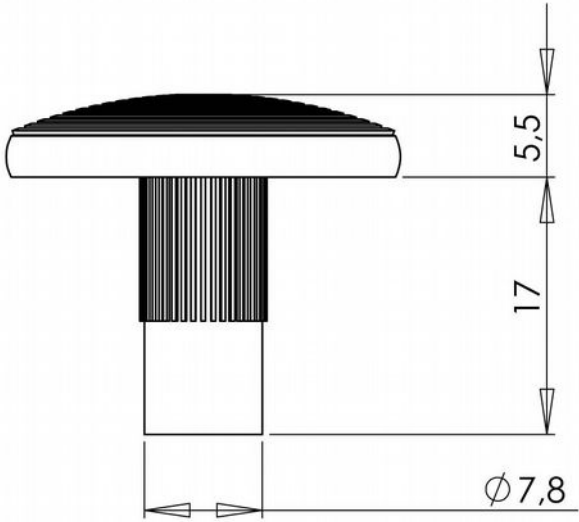

2 rue Thomas Edison
67450 MUNDOLSHEIM
TEL/ 03 88 81 90 97
Mail: france-bornes@orange.fr
Sites: francebornes.fr
cityequipement.fr
materielgrosoeuvre.fr

CLOU PODOTACTILE