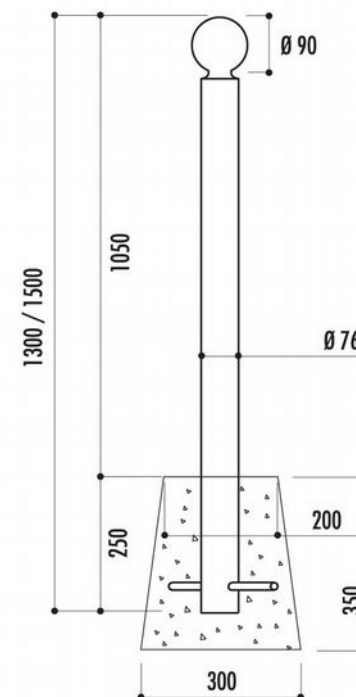

* Adapté aux personnes à mobilité réduite