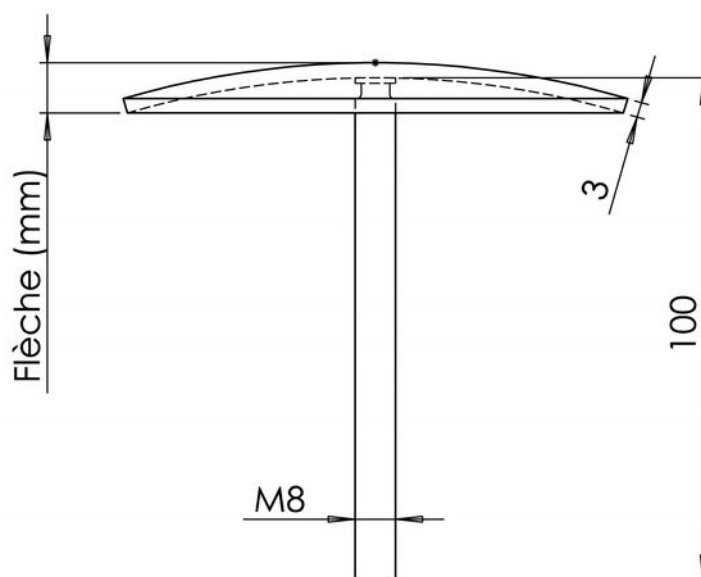

Clous Urbains

Inox 304L, brossé, ép 3, tige filetée M8x100

à sceller ou à visser

Diamètre (mm)	CLOUS BROSSES			CLOUS PEPITES	Flèche (mm)
	304L	316L	Laiton	304L	
80	réf. CL80	réf. CL80-6	réf. CLT80	réf. CPEP80	11
100	réf. CL100	réf. CL100-6	réf. CLT100	réf. CPEP100	13
120	réf. CL120	réf. CL120-6	réf. CLT120	réf. CPEP120	20
150	réf. CL150	réf. CL150-6	réf. CLT150	réf. CPEP150	14
200	réf. CL200	réf. CL200-6	réf. CLT200	réf. CPEP200	16